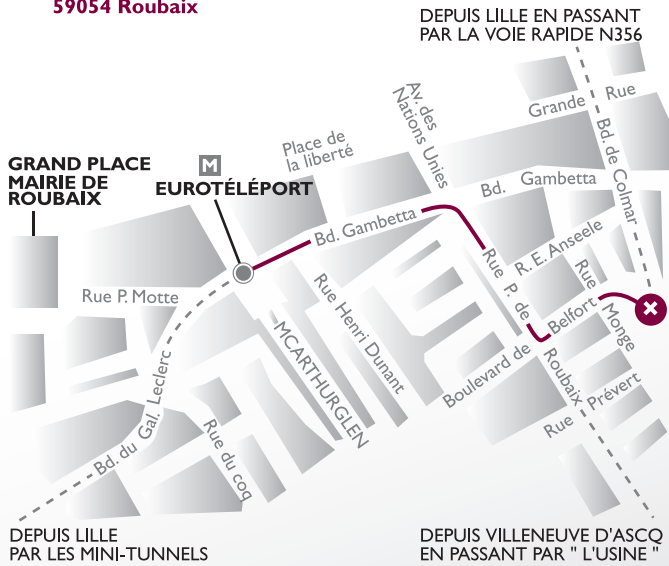

✘ **SALLE DE LA CONDITION PUBLIQUE**
14, place Faidherbe
59054 Roubaix

PROGRAMME

Roubaix
30 mars 2010

MARDI 30 MARS 2010

Roubaix - Salle de la Condition Publique

Infos pratiques

EN TAXI :

Taxi gare de Lille : 03 20 06 64 00

Taxi gare de Roubaix : Art taxis au 03 20 81 01 01

et ABC Taxis au 03 20 72 92 00

EN TRANSPORTS EN COMMUN :

Métro : Arrêt Roubaix Eurotéléport

Tramway : Terminus Eurotéléport

La station Eurotéléport (métro et tramway) est à 10 minutes à pied de la Salle de la Condition Publique.

PAR NAVETTES :

Des navettes sont prévues pour le retour depuis La Condition Publique jusqu'aux gares de Lille Flandres, Lille Europe, Roubaix et à l'aéroport de Lille-Lesquin toutes les 30 minutes entre 14h00 et 15h30.